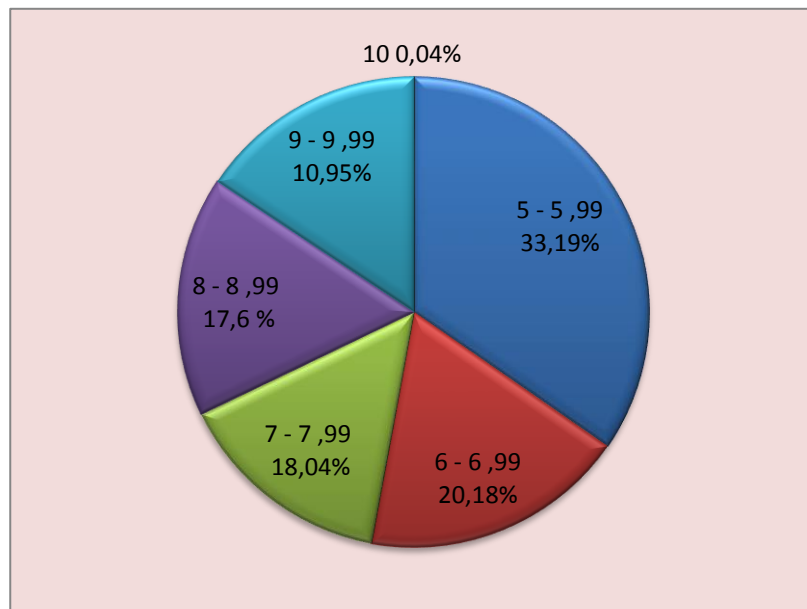

Limba și literatura română