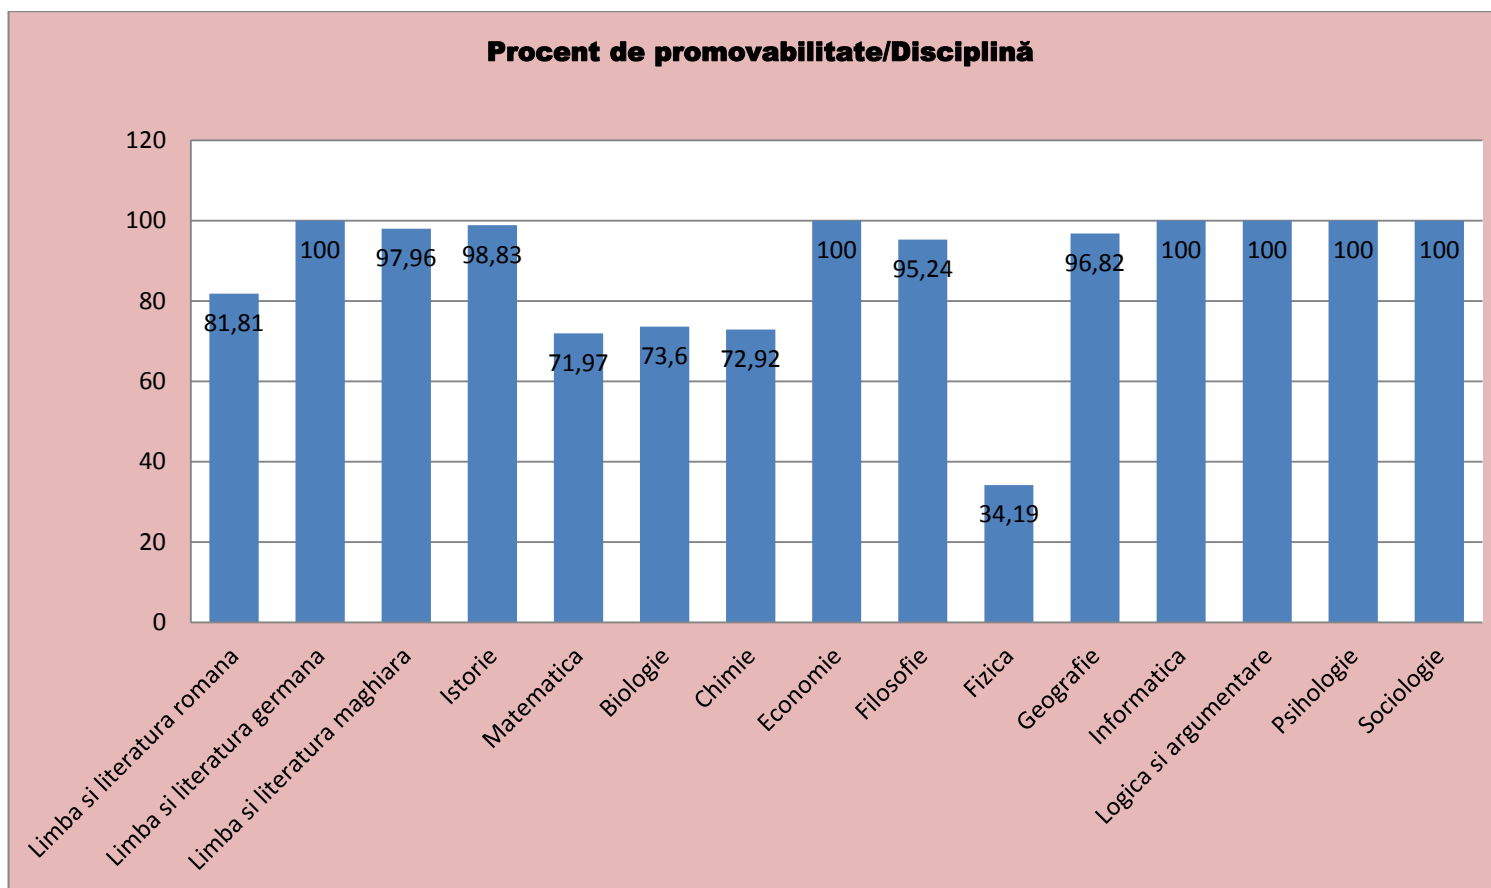

Analiza pe discipline de examen