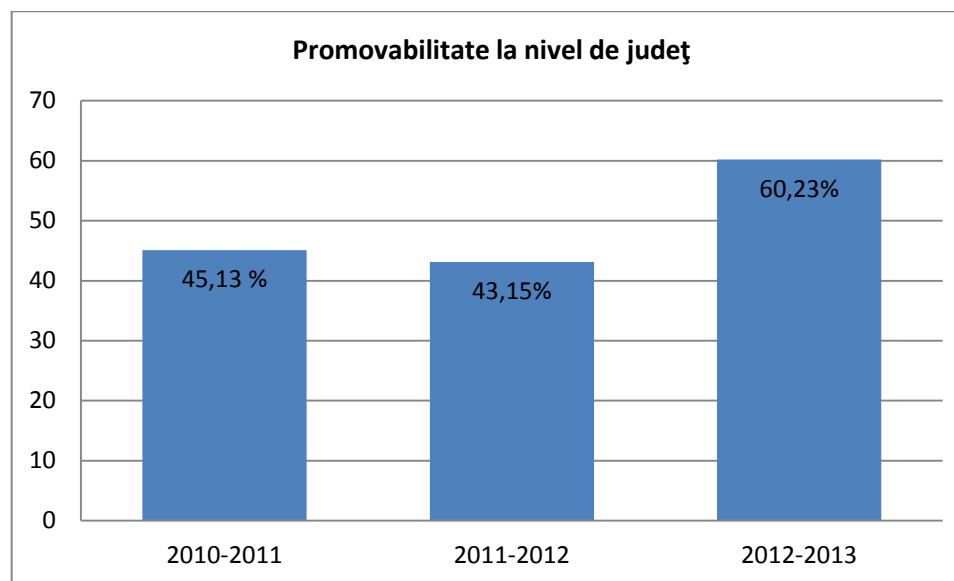

Statistica BACALAUREAT sesiunea iunie-iulie 2013

Procent de promovabilitate an școlar 2012-2013 a fost de 60,23 % în creștere față de anul școlar 2011-2012.

Situatia candidatilor la examenul de bacalaureat