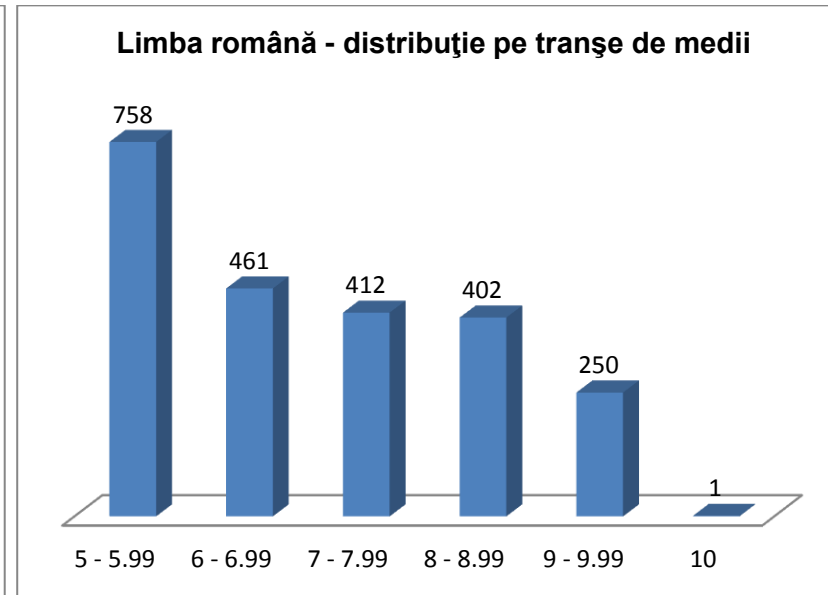

Limba și literatura română