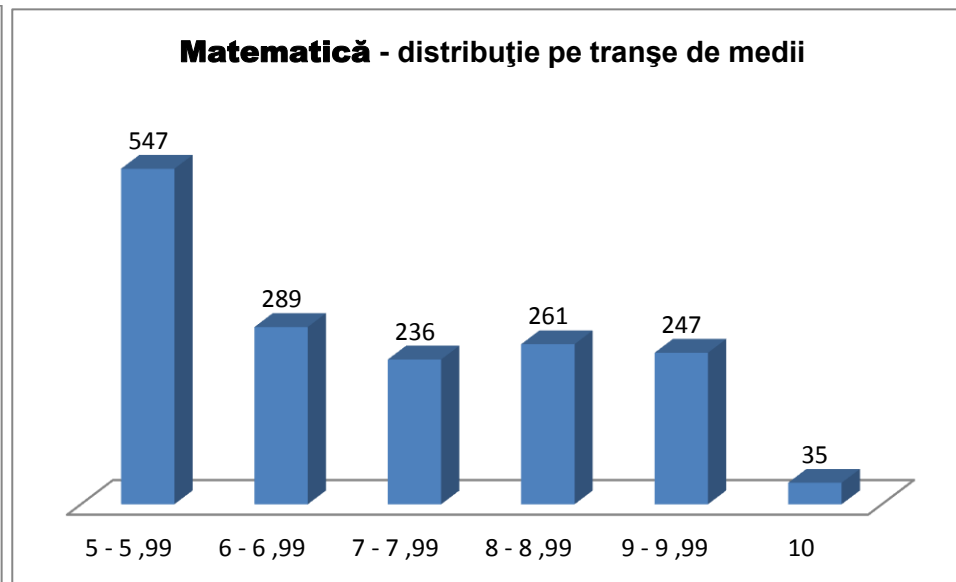

Matematică

Rezultatele pe licee:

Nr. Crt.	NUME_UNITATE_INVATAMANT	Nr. total candidați	Neprez	Eliminati	Respinsi	Reusiti	PROMOVABILITATE
1.	COLEGIUL NATIONAL "LIVIU REBREANU" BISTRITA	196	0	0	3	193	98.47%
2.	COLEGIUL NATIONAL "GEORGE COSBUC" NASAUD	173	0	0	7	166	95.95%
3.	LICEUL DE ARTE "CORNELIU BABA" BISTRITA	53	0	0	3	50	94.34%
4.	COLEGIUL NATIONAL "ANDREI MURESANU" BISTRITA	222	4	0	13	205	94.04%
5.	COLEGIUL NATIONAL "PETRU RARES" BECLEAN	153	0	0	16	137	89.54%
6.	LICEUL TEORETIC SANITAR BISTRITA	79	2	0	12	65	84.42%
7.	LICEUL "RADU PETRESCU" PRUNDU BIRGAULUI	102	3	0	18	81	81.82%
8.	LICEUL TEORETIC "SOLOMON HALITA" SINGEORZ-BAI	117	3	0	26	88	77.19%
9.	LICEUL TEHNOLOGIC "ION CAIAN ROMANUL" CAIANU MIC	30	2	0	7	21	75.00%
10.	LICEUL CU PROGRAM SPORTIV BISTRITA	174	5	0	45	124	73.37%
11.	LICEUL DE MUZICA "TUDOR JARDA" BISTRITA	21	1	0	7	13	65.00%
12.	COLEGIUL TEHNIC "INFOEL" BISTRITA	211	14	0	72	125	63.45%
13.	COLEGIUL ECONOMIC NASAUD	213	11	0	84	118	58.42%
14.	LICEUL TEORETIC "CONSTANTIN ROMANU VIVU" TEACA	24	5	0	11	8	42.11%
15.	LICEUL TEHNOLOGIC LECHINTA	28	16	0	7	5	41.67%
16.	LICEUL TEHNOLOGIC SILVIC NASAUD	107	5	0	66	36	35.29%
17.	COLEGIUL TEHNIC "GRIGORE MOISIL" BISTRITA	124	10	0	77	37	32.46%
18.	LICEUL TEHNOLOGIC	183	33	1	113	36	24.00%