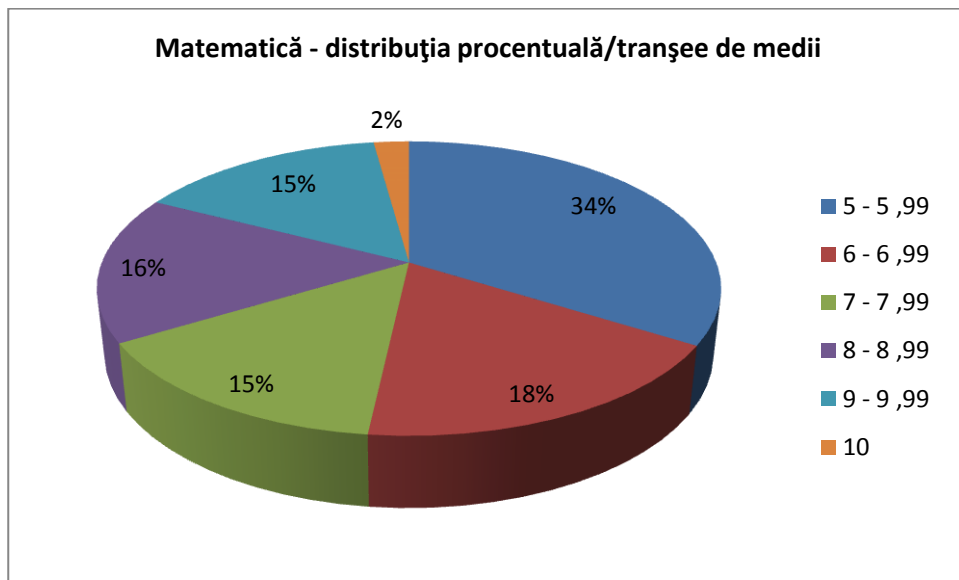

Matematică

Rezultatele pe licee:

Nr. Crt.	NUME_UNITATE_INVATAMANT	Nr. total candidați	Neprez	Eliminati	Respinsi	Reusiti	PROMOVABILITATE
1.	COLEGIUL NATIONAL "LIVIU REBREANU" BISTRITA	196	0	0	3	193	98.47%
2.	COLEGIUL NATIONAL "GEORGE COSBUC" NASAUD	173	0	0	7	166	95.95%
3.	LICEUL DE ARTE "CORNELIU BABA" BISTRITA	53	0	0	3	50	94.34%
4.	COLEGIUL NATIONAL "ANDREI MURESANU" BISTRITA	222	4	0	13	205	94.04%
5.	COLEGIUL NATIONAL "PETRU RARES" BECLEAN	153	0	0	16	137	89.54%
6.	LICEUL TEORETIC SANITAR BISTRITA	79	2	0	12	65	84.42%
7.	LICEUL "RADU PETRESCU" PRUNDU BIRGAULUI	102	3	0	18	81	81.82%
8.	LICEUL TEORETIC "SOLOMON HALITA" SINGEORZ-BAI	117	3	0	26	88	77.19%
9.	LICEUL TEHNOLOGIC "ION CAIAN ROMANUL" CAIANU MIC	30	2	0	7	21	75.00%
10.	LICEUL CU PROGRAM SPORTIV BISTRITA	174	5	0	45	124	73.37%
11.	LICEUL DE MUZICA "TUDOR JARDA" BISTRITA	21	1	0	7	13	65.00%
12.	COLEGIUL TEHNIC "INFOEL" BISTRITA	211	14	0	72	125	63.45%
13.	COLEGIUL ECONOMIC NASAUD	213	11	0	84	118	58.42%
14.	LICEUL TEORETIC "CONSTANTIN ROMANU VIVU" TEACA	24	5	0	11	8	42.11%
15.	LICEUL TEHNOLOGIC LECHINTA	28	16	0	7	5	41.67%
16.	LICEUL TEHNOLOGIC SILVIC NASAUD	107	5	0	66	36	35.29%
17.	COLEGIUL TEHNIC "GRIGORE MOISIL" BISTRITA	124	10	0	77	37	32.46%
18.	LICEUL TEHNOLOGIC	183	33	1	113	36	24.00%