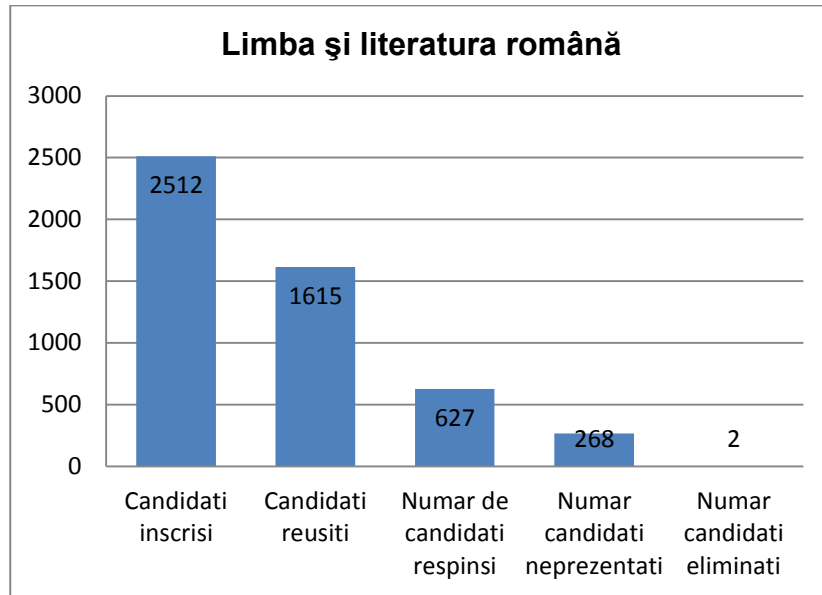

Limba și literatura română