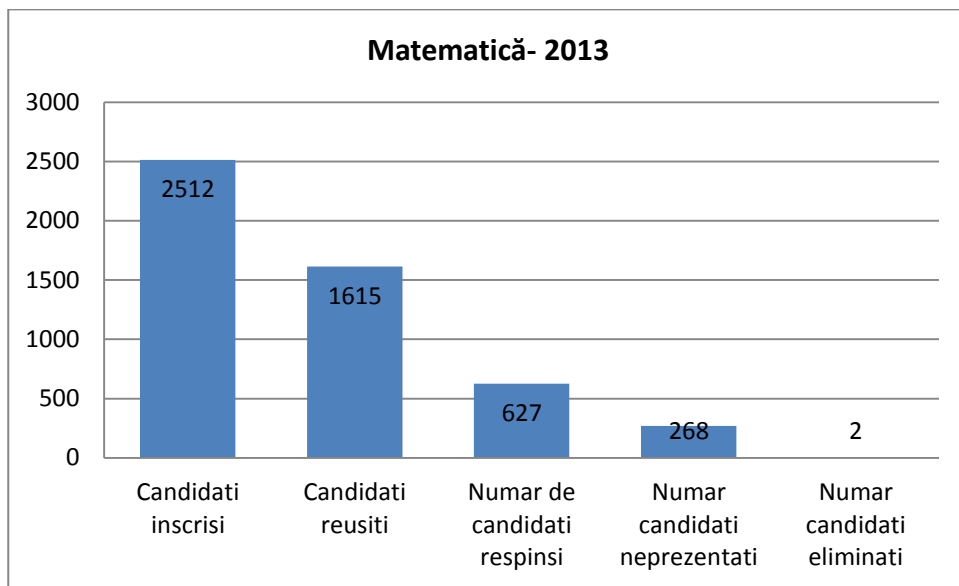

Matematică

Rezultatele pe licee:

Nr. Crt.	NUME_UNITATE_INVATAMANT	Nr. total candidați	Neprez	Eliminati	Respinsi	Reusiti	PROMOVABILITATE
1.	COLEGIUL NATIONAL "LIVIU REBREANU" BISTRITA	196	0	0	3	193	98.47%
2.	COLEGIUL NATIONAL "GEORGE COSBUC" NASAUD	173	0	0	7	166	95.95%
3.	LICEUL DE ARTE "CORNELIU BABA" BISTRITA	53	0	0	3	50	94.34%
4.	COLEGIUL NATIONAL "ANDREI MURESANU" BISTRITA	222	4	0	13	205	94.04%
5.	COLEGIUL NATIONAL "PETRU RARES" BECLEAN	153	0	0	16	137	89.54%
6.	LICEUL TEORETIC SANITAR BISTRITA	79	2	0	12	65	84.42%
7.	LICEUL "RADU PETRESCU" PRUNDU BIRGAULUI	102	3	0	18	81	81.82%
8.	LICEUL TEORETIC "SOLOMON HALITA" SINGEORZ-BAI	117	3	0	26	88	77.19%
9.	LICEUL TEHNOLOGIC "ION CAIAN ROMANUL" CAIANU MIC	30	2	0	7	21	75.00%
10.	LICEUL CU PROGRAM SPORTIV BISTRITA	174	5	0	45	124	73.37%
11.	LICEUL DE MUZICA "TUDOR JARDA" BISTRITA	21	1	0	7	13	65.00%
12.	COLEGIUL TEHNIC "INFOEL" BISTRITA	211	14	0	72	125	63.45%
13.	COLEGIUL ECONOMIC NASAUD	213	11	0	84	118	58.42%
14.	LICEUL TEORETIC "CONSTANTIN ROMANU VIVU" TEACA	24	5	0	11	8	42.11%
15.	LICEUL TEHNOLOGIC LECHINTA	28	16	0	7	5	41.67%
16.	LICEUL TEHNOLOGIC SILVIC NASAUD	107	5	0	66	36	35.29%
17.	COLEGIUL TEHNIC "GRIGORE MOISIL" BISTRITA	124	10	0	77	37	32.46%
18.	LICEUL TEHNOLOGIC	183	33	1	113	36	24.00%